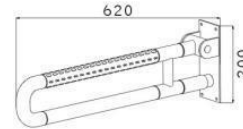

Commercial, Grab Bar Series

Dia.32 mm

HBY-14"
SUS 304 SS Grab Bar 14"

HBY-18"
SUS 304 Grab Bar 18"

HBY-24"
SUS 304 Grab Bar 24"

HB-14"
SUS 304 Grab Bar 14"

HB-18"
SUS 304 Grab Bar 18"

Dia.35 mm

HB-400-WT
PVC Grab Bar
(Luminous Ring)
Size: 490 x 87 x 35mm

HB-500-WT
PVC Grab Bar
(Luminous Ring)
Size: 590 x 87 x 35mm

NEW

HBU-623-WT
90° Collapsible Hand Bar
(Luminous Ring)
Size: 620 x 200mm

HBL- 800
135° L-Grab Bar
(Luminous Ring)
Size: 335 x 335mm